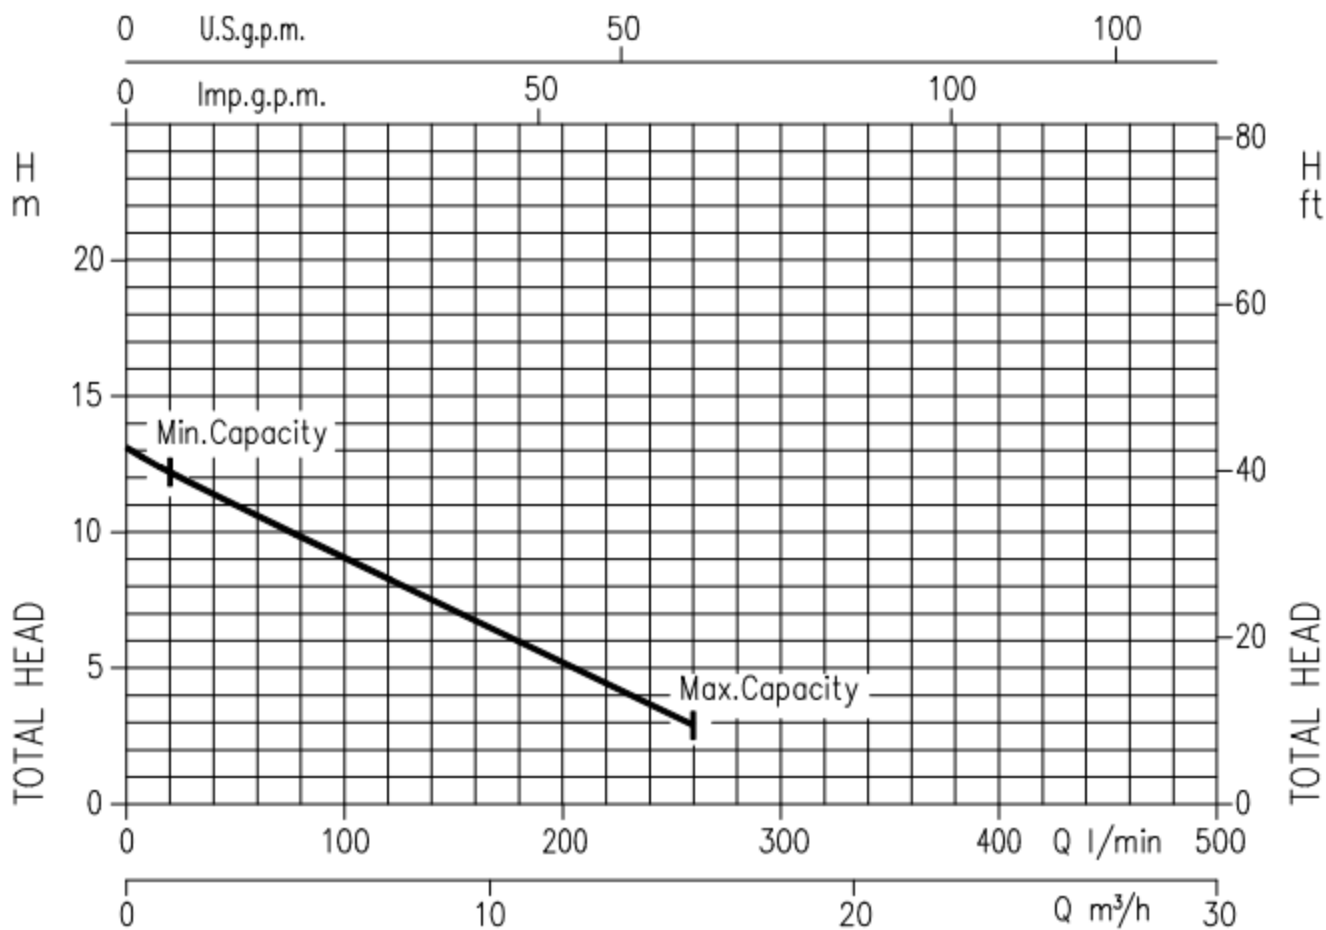

ROBOTA

PRODUKTBLAD

BEST 2 MAN 3X400 VOLT

Länspump BEST 2 MAN 3X400 Volt

Artnr	Kabel	Volt	Amp	Watt	H max	Q max	temp	Vikt	Anslut
495367	10 meter	3X400 V	2,0 A	550 W	13 meter	260 l/min	35°C	Ca 12 Kg	R40 inv

ROBOTA

Pumptyp	H	H 1
Best 2	352	315

ROBOTA

Länspump med pumphus, pumpaxel och pumphjul i rostfritt stål AISI 304

Mekanisk tätning keramik/Kol/NBR och sic/sic/NBR i oljebad
Max partikelstorlek (mjuk) 10 mm

Max vattentemperatur +50°C