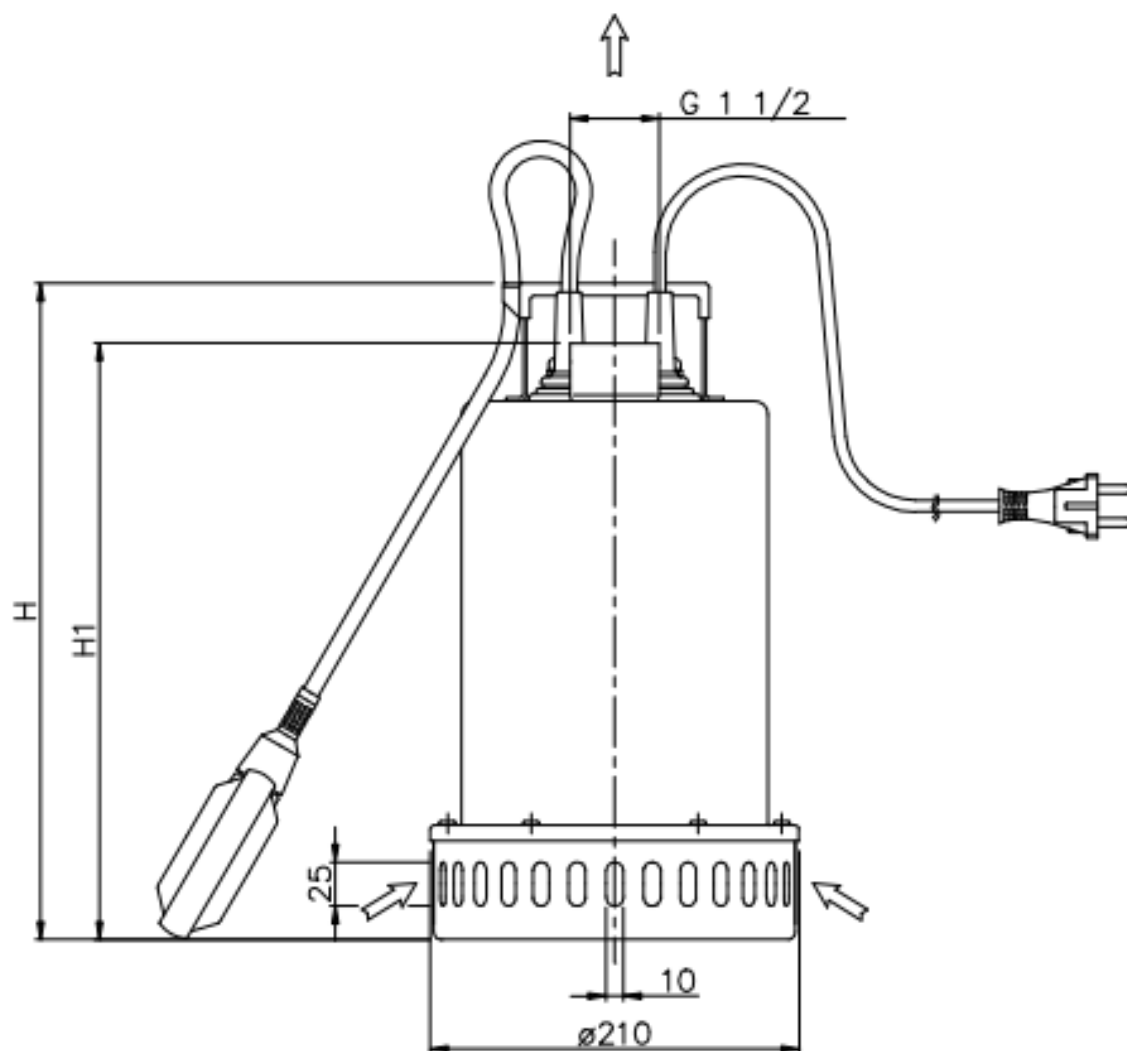

ROBOTA

PRODUKTBLAD

BEST 2 MAN 3X400 VOLT

Länspump BEST 2 MAN 3X400 Volt

Artnr	Kabel	Volt	Amp	Watt	H max	Q max	temp	Vikt	Anslut
495367	10 meter	3X400 V	2,0 A	550 W	13 meter	260 l/min	35°C	Ca 12 Kg	R40 inv

ROBOTA

Pumptyp	H	H 1
Best 2	352	315

ROBOTA

Länspump med pumphus, pumpaxel och pumphjul i rostfritt stål AISI 304

Mekanisk tätning keramik/Kol/NBR och sic/sic/NBR i oljebad
Max partikelstorlek (mjuk) 10 mm

Max vattentemperatur +50°C